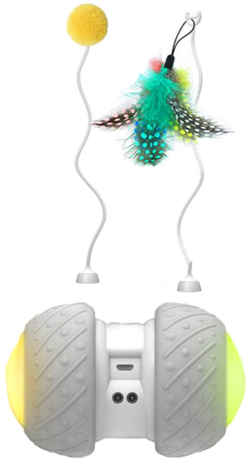

# TABLE OF CONTENTS

**Cat Toys** ..... 2

## **FOCUSPET INTERACTIVE AUTOMATIC CAT SPINNING TOY**

**SKU:** BPIARBFSP03-WH

**Price:** R539.00

## **FOCUSPET AUTOMATIC LASER INTERACTIVE TOY FOR INDOOR CATS & DOGS**

**SKU:** CLLEPLPO1ABC-WH

**Price:** R499.00